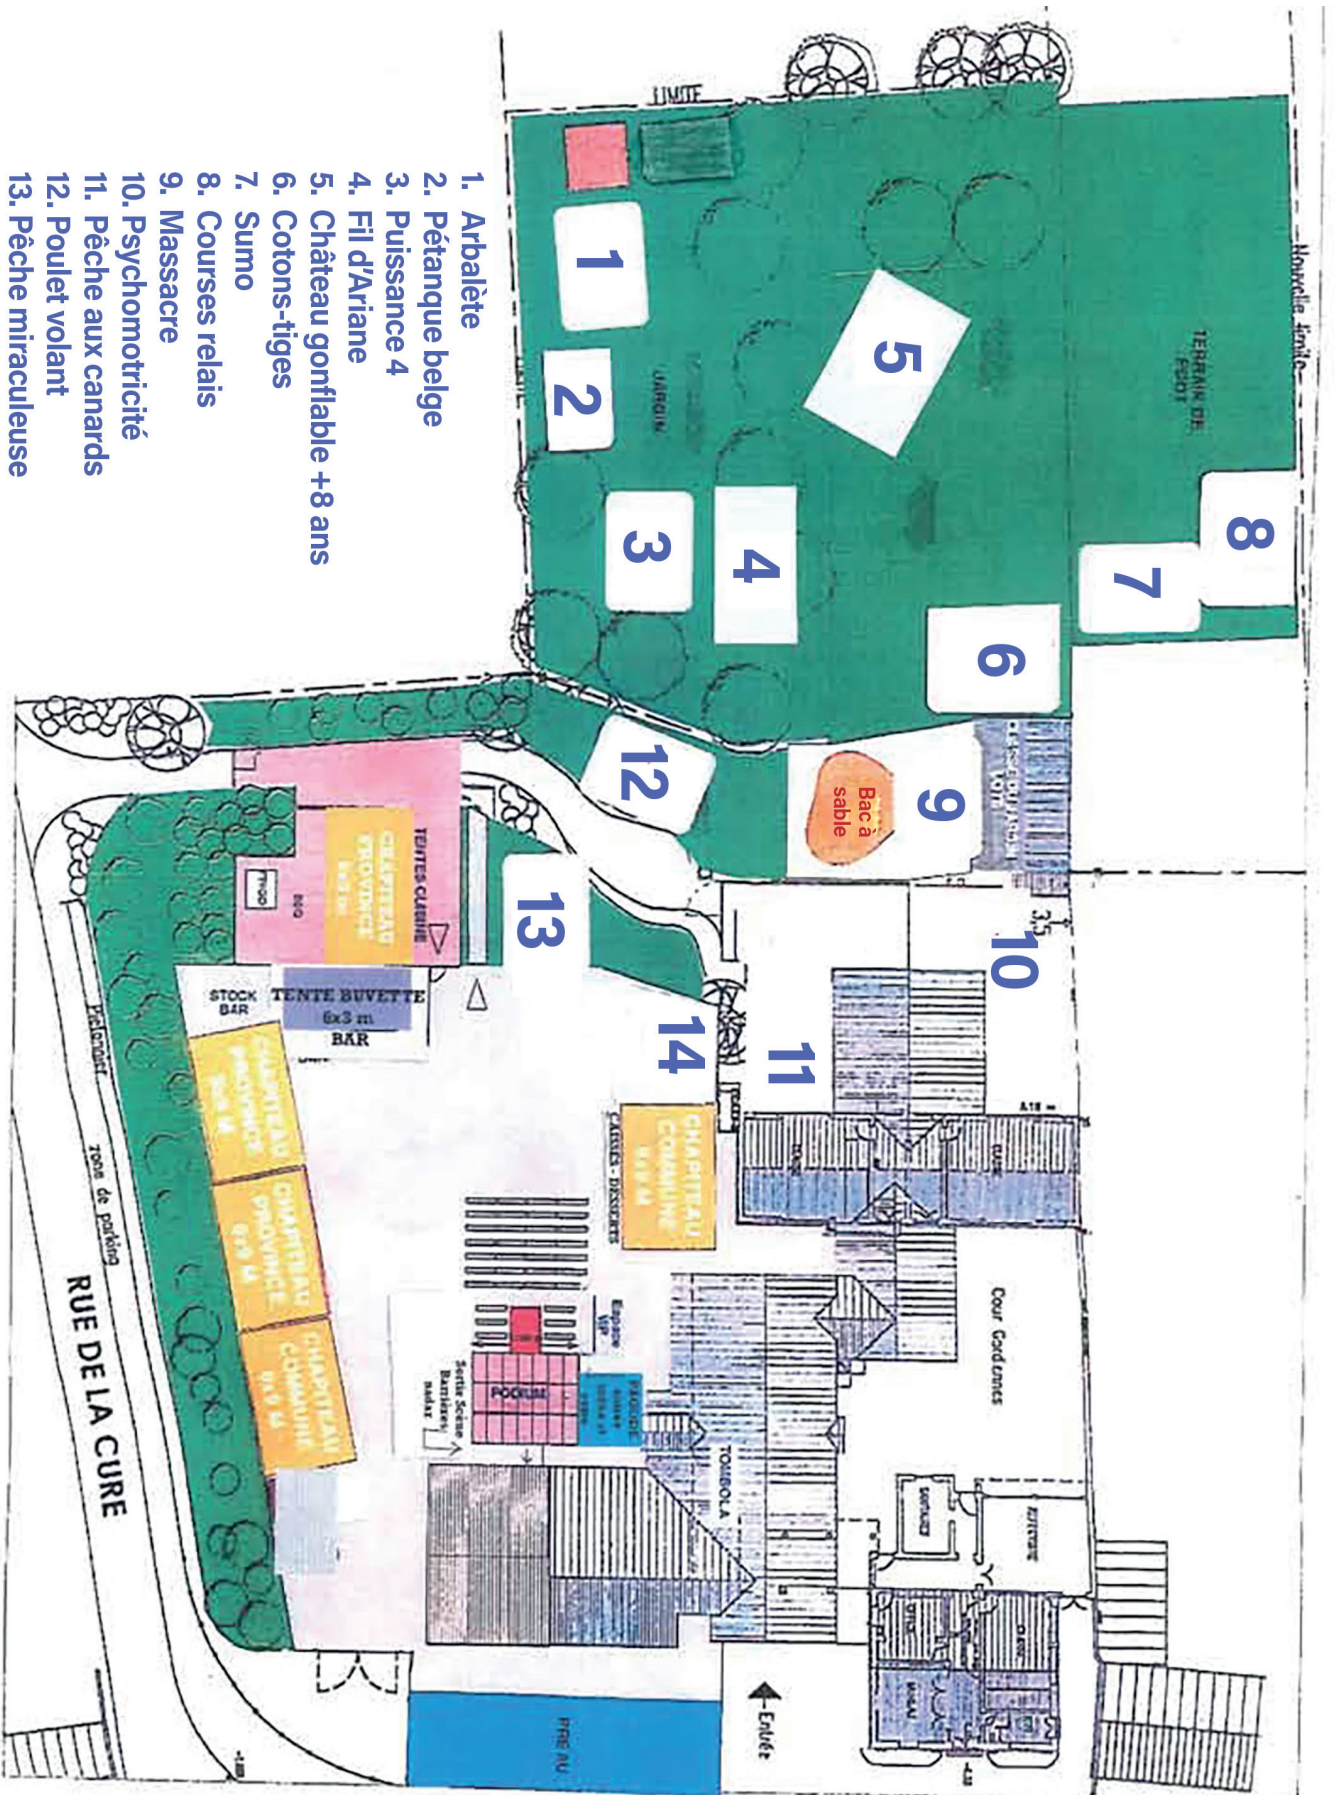

Dès 18h30 : barbecue

A 20h00 : animation musicale

Plan du site

1. Arbalète
2. Péranque belge
3. Puissance 4
4. Fil d'Ariane
5. Château gonflable +8 ans
6. Cotons-tiges
7. Sumo
8. Courses relais
9. Massacre
10. Psychomotricité
11. Pêche aux canards
12. Poulet volant
13. Pêche miraculeuse
14. Château gonflable -8 ans